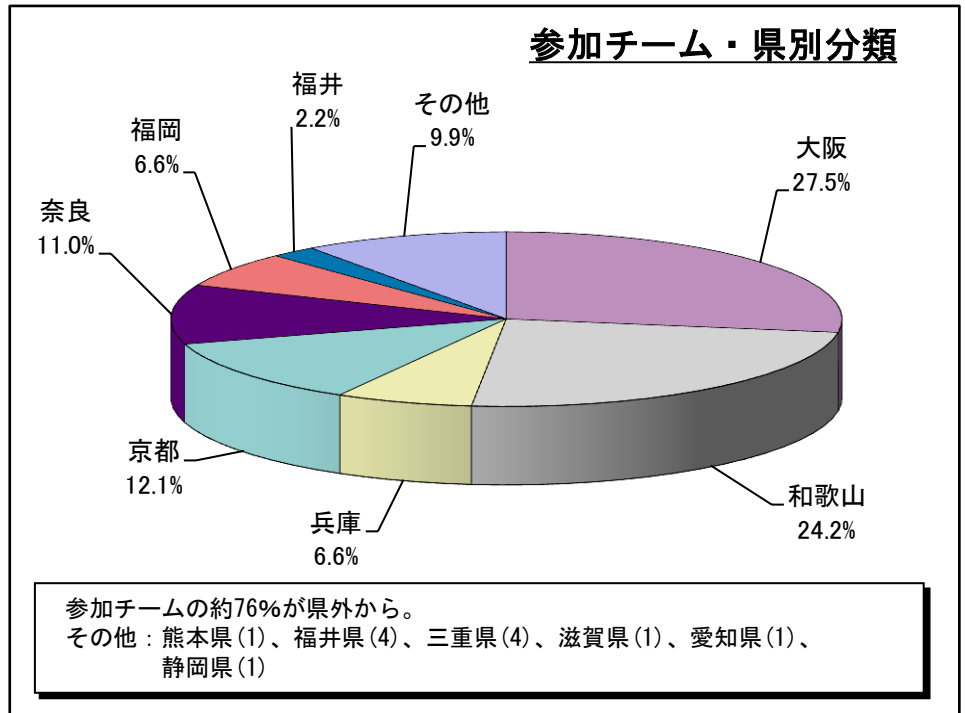

◎参加チーム状況

☆参加チーム・県別分類

大阪	25	27%
和歌山	22	24%
兵庫	6	7%
京都	11	12%
奈良	10	11%
福岡	6	7%
福井	2	2%
その他	9	10%
計	91	

県内	22	24%
県外	69	76%
合計	91	

☆参加チーム数の推移

年度	参加チーム数	増加率(前年比)
96年 (H8年)	28	—
97年 (H9年)	54	193%
98年 (H10年)	66	122%
99年 (H11年)	84	127%
00年 (H12年)	76	90%
01年 (H13年)	78	103%
02年 (H14年)	88	113%
03年 (H15年)	64	73%
04年 (H16年)	76	119%
05年 (H17年)	89	117%
06年 (H18年)	89	100%
07年 (H19年)	73	82%
08年 (H20年)	91	125%
09年 (H21年)	96	105%
10年 (H22年)	92	96%
11年 (H23年)	91	99%
12年 (H24年)	86	95%
13年 (H25年)	108	126%
14年 (H26年)	103	95%
15年 (H27年)	103	100%
16年 (H28年)	91	88%

【お楽しみイベント】

※じゃんけん大会

※梅ジュースふるまい

※無料かき氷(協力:白浜町商工会青年部)

※キッズ限定ゲーム

※梅干しふるまい

※ゴミステーション

※カップル限定ゲーム