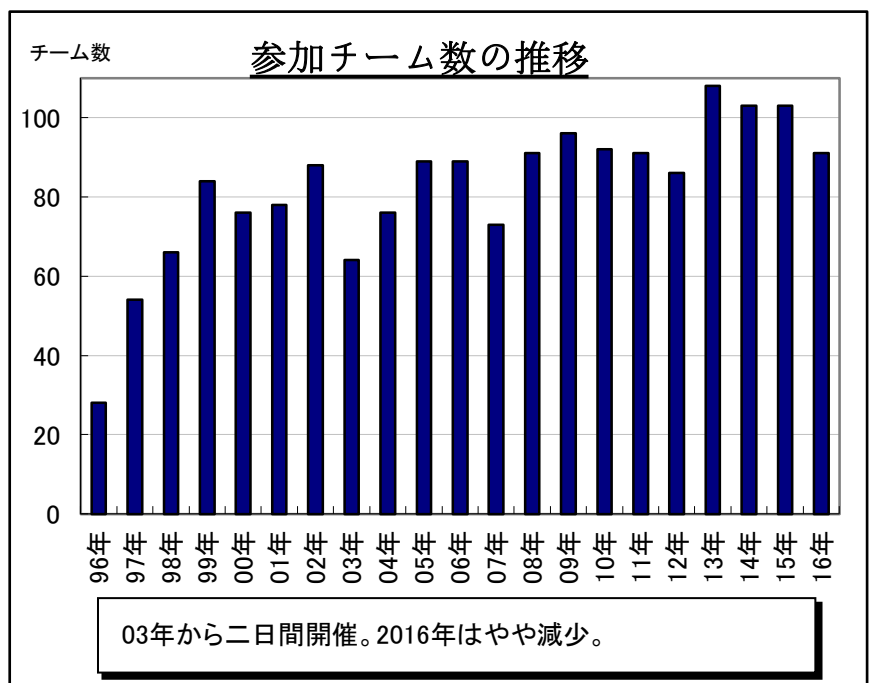

◎参加チーム状況

☆参加チーム・県別分類

大阪	25	27%
和歌山	22	24%
兵庫	6	7%
京都	11	12%
奈良	10	11%
福岡	6	7%
福井	2	2%
その他	9	10%
計	91	

県内	22	24%
県外	69	76%
合計	91	

☆参加チーム数の推移

年度	参加チーム数	増加率(前年比)
96年 (H8年)	28	—
97年 (H9年)	54	193%
98年 (H10年)	66	122%
99年 (H11年)	84	127%
00年 (H12年)	76	90%
01年 (H13年)	78	103%
02年 (H14年)	88	113%
03年 (H15年)	64	73%
04年 (H16年)	76	119%
05年 (H17年)	89	117%
06年 (H18年)	89	100%
07年 (H19年)	73	82%
08年 (H20年)	91	125%
09年 (H21年)	96	105%
10年 (H22年)	92	96%
11年 (H23年)	91	99%
12年 (H24年)	86	95%
13年 (H25年)	108	126%
14年 (H26年)	103	95%
15年 (H27年)	103	100%
16年 (H28年)	91	88%