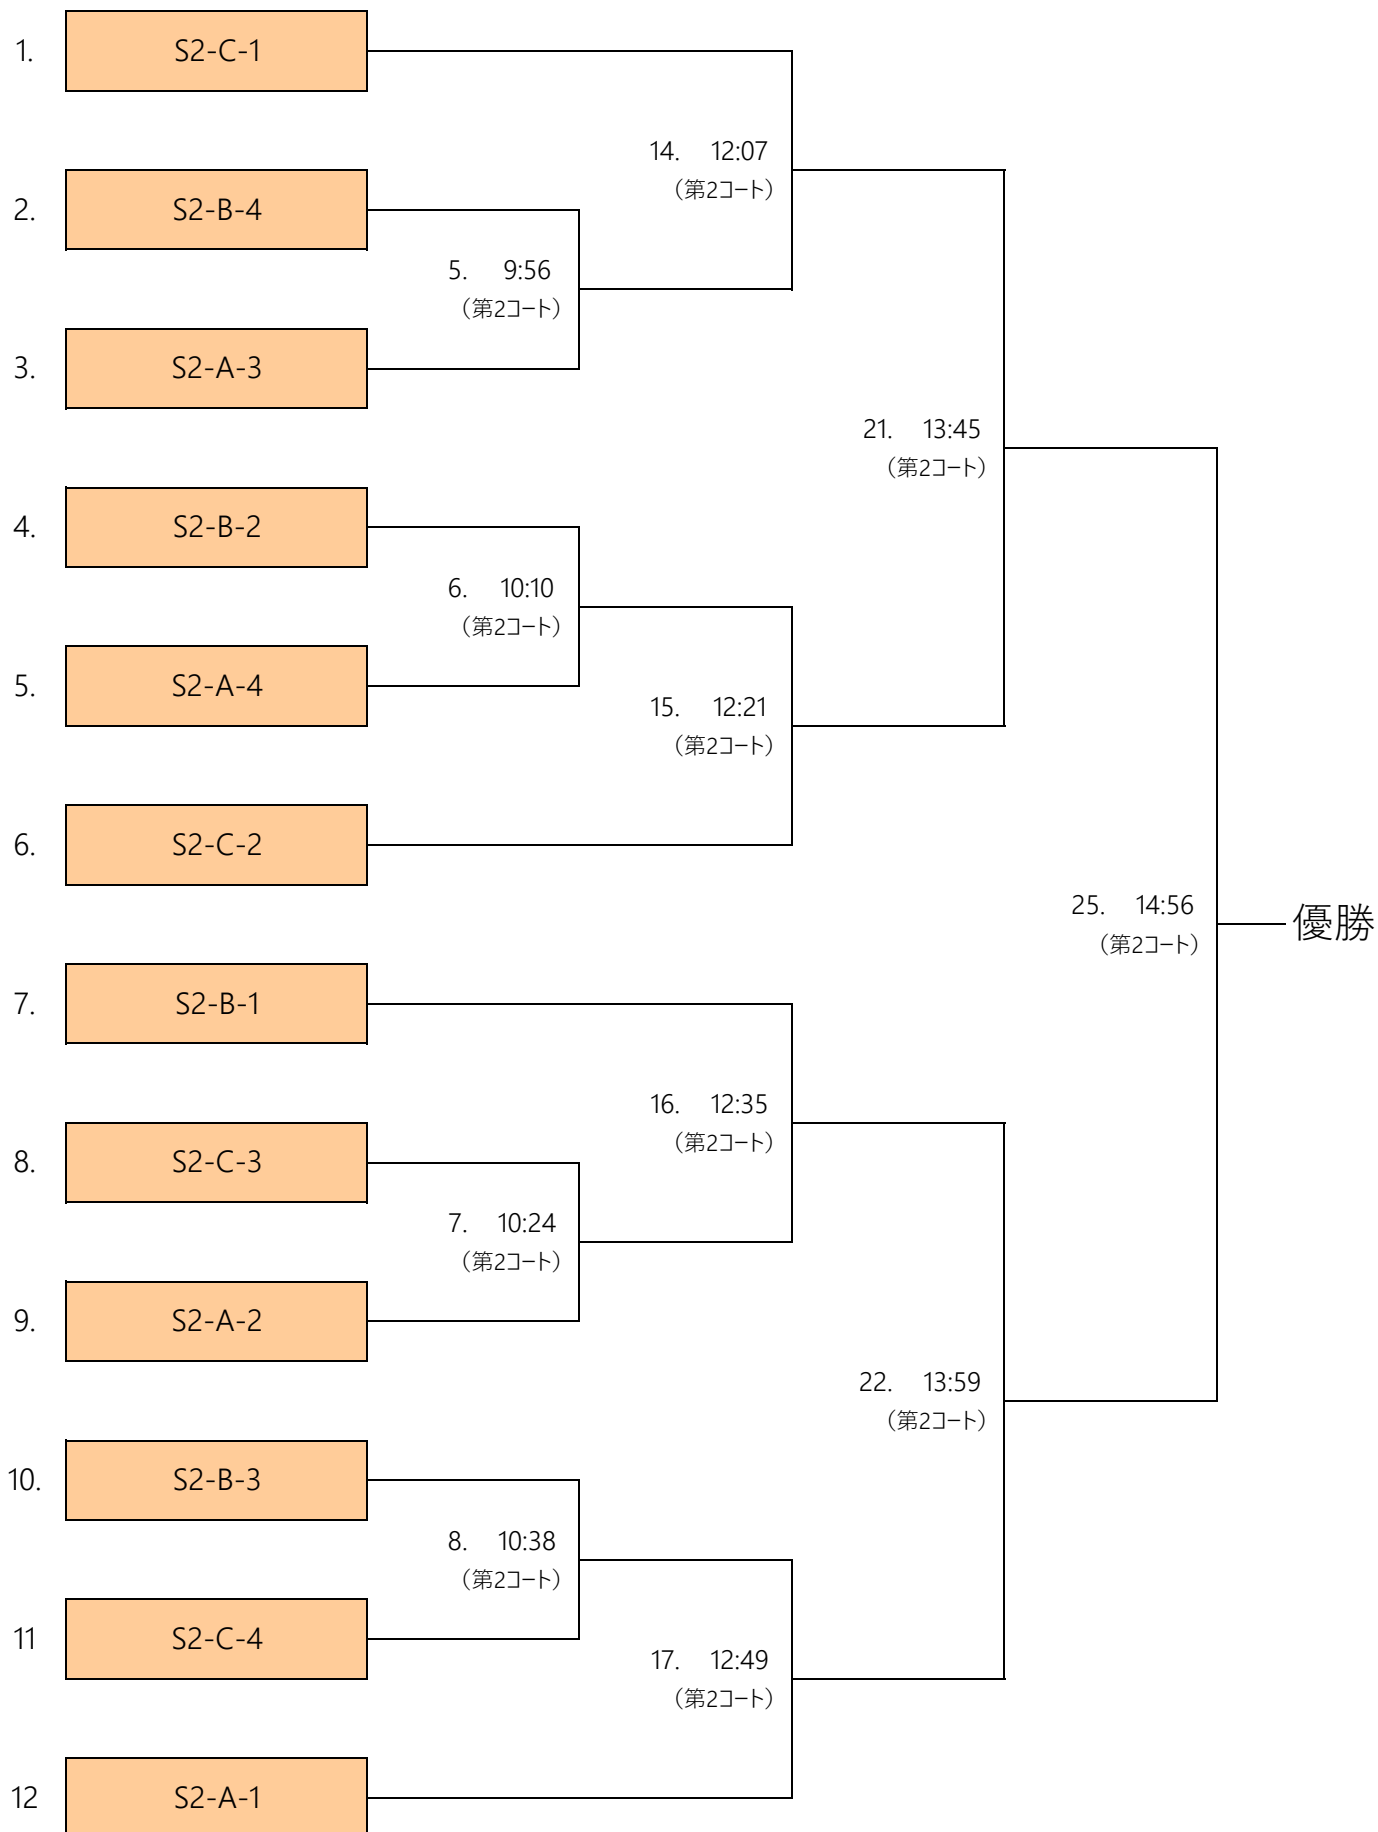

※各決勝トーナメントへの優先順位は、勝敗 → 得失点差 → 総得点 → 対戦成績 → 抽選の順で決定します。

S1トーナメント

S40トーナメント

S2決勝トーナメント

S3(予選1位通過)決勝トーナメント

※トーナメントの組み合わせは1日目終了後に決定します。

S4(予選2位通過)決勝トーナメント

※トーナメントの組み合わせは1日目終了後に決定します。