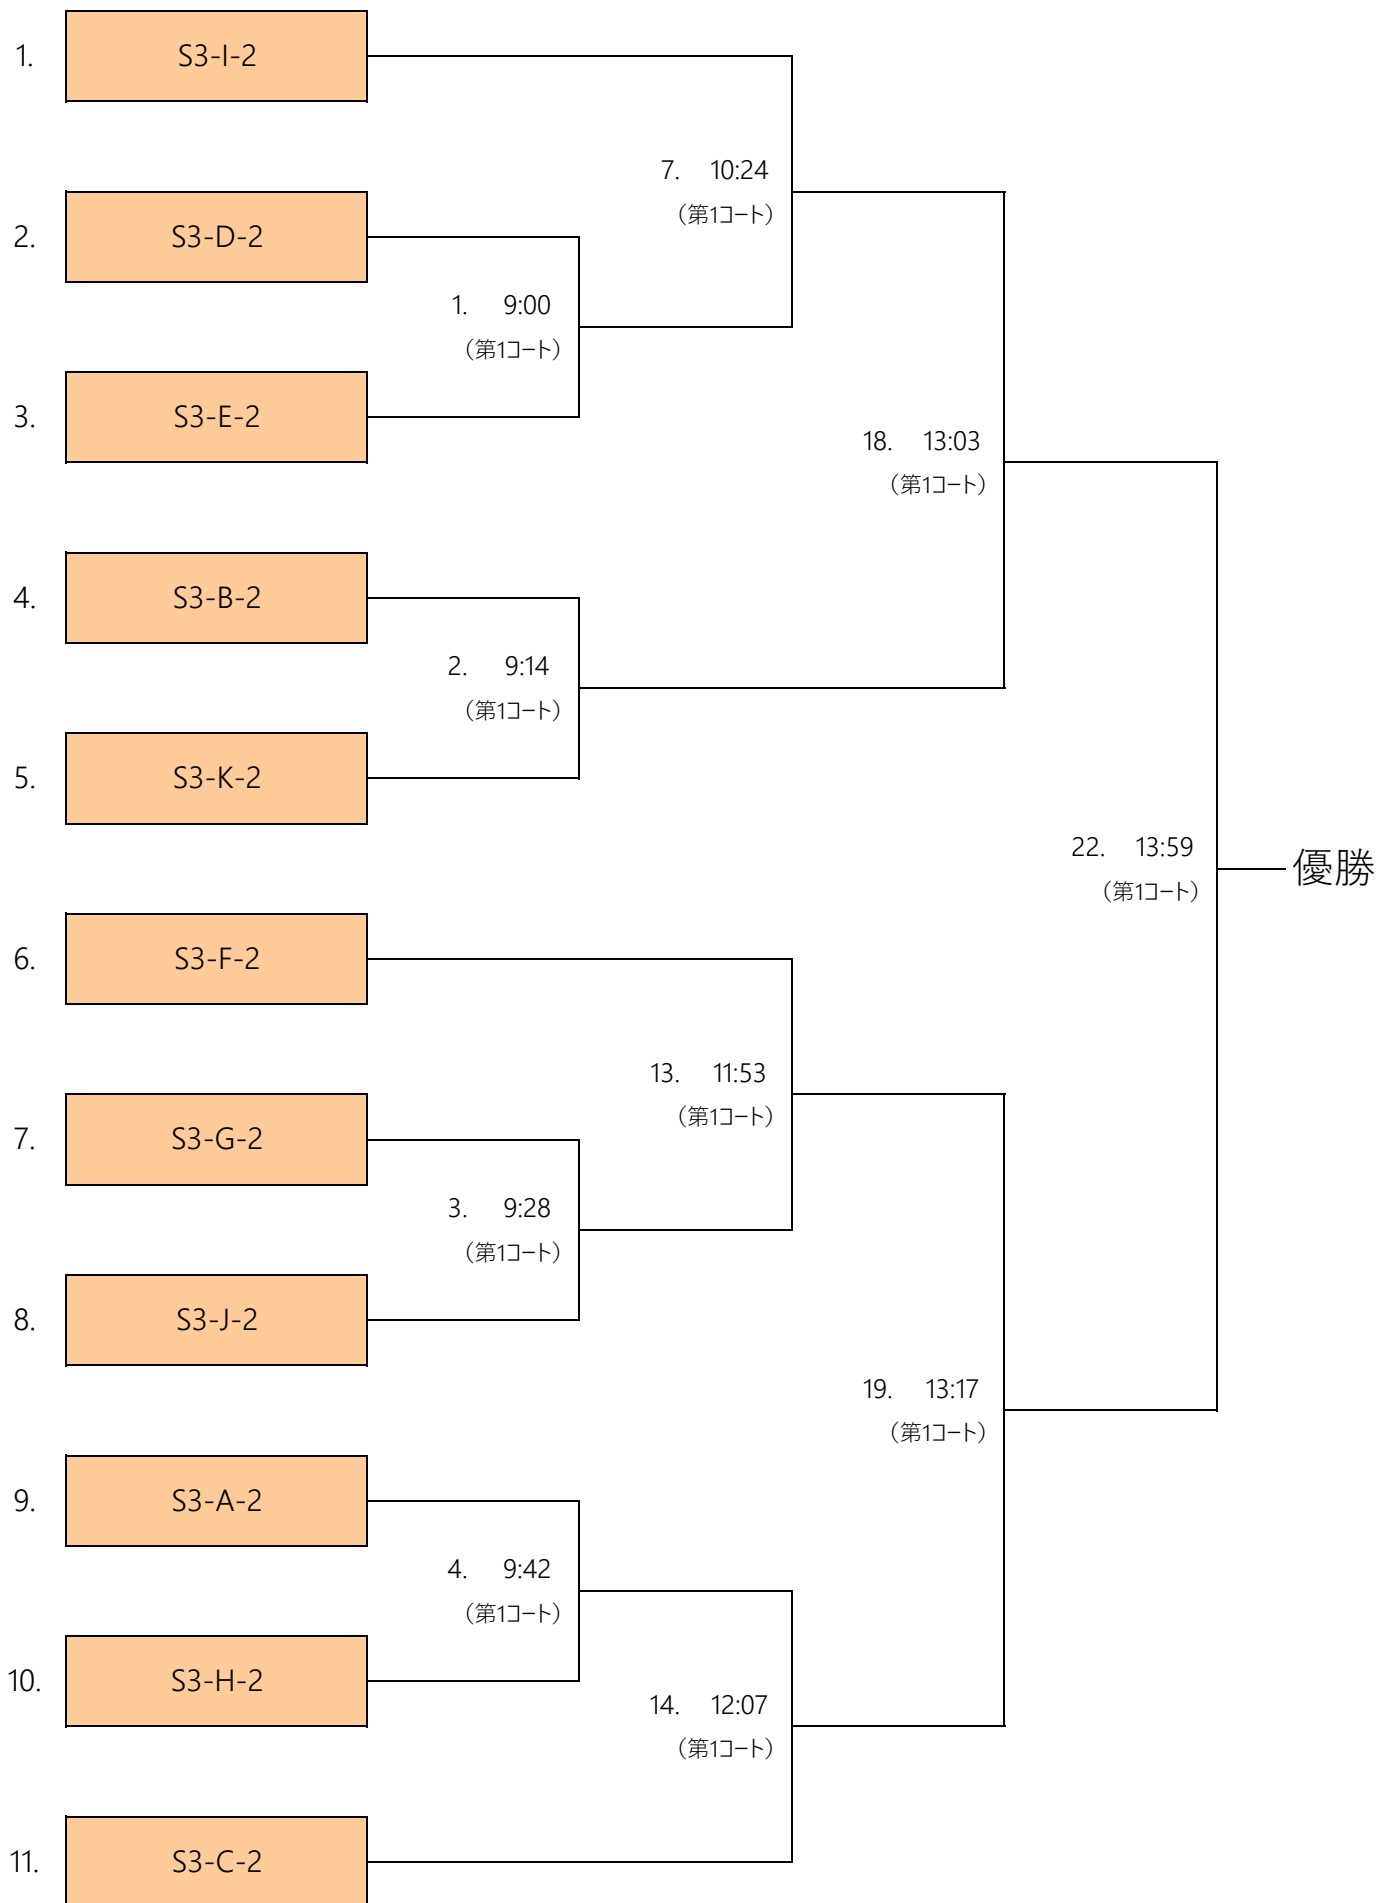

※各決勝トーナメントへの優先順位は、勝敗 → 得失点差 → 総得点 → 対戦成績 → 抽選の順で決定します。

S1トーナメント

S40トーナメント

S2決勝トーナメント

S3(予選1位通過)決勝トーナメント

※トーナメントの組み合わせは1日目終了後に決定します。

S4(予選2位通過)決勝トーナメント

※トーナメントの組み合わせは1日目終了後に決定します。