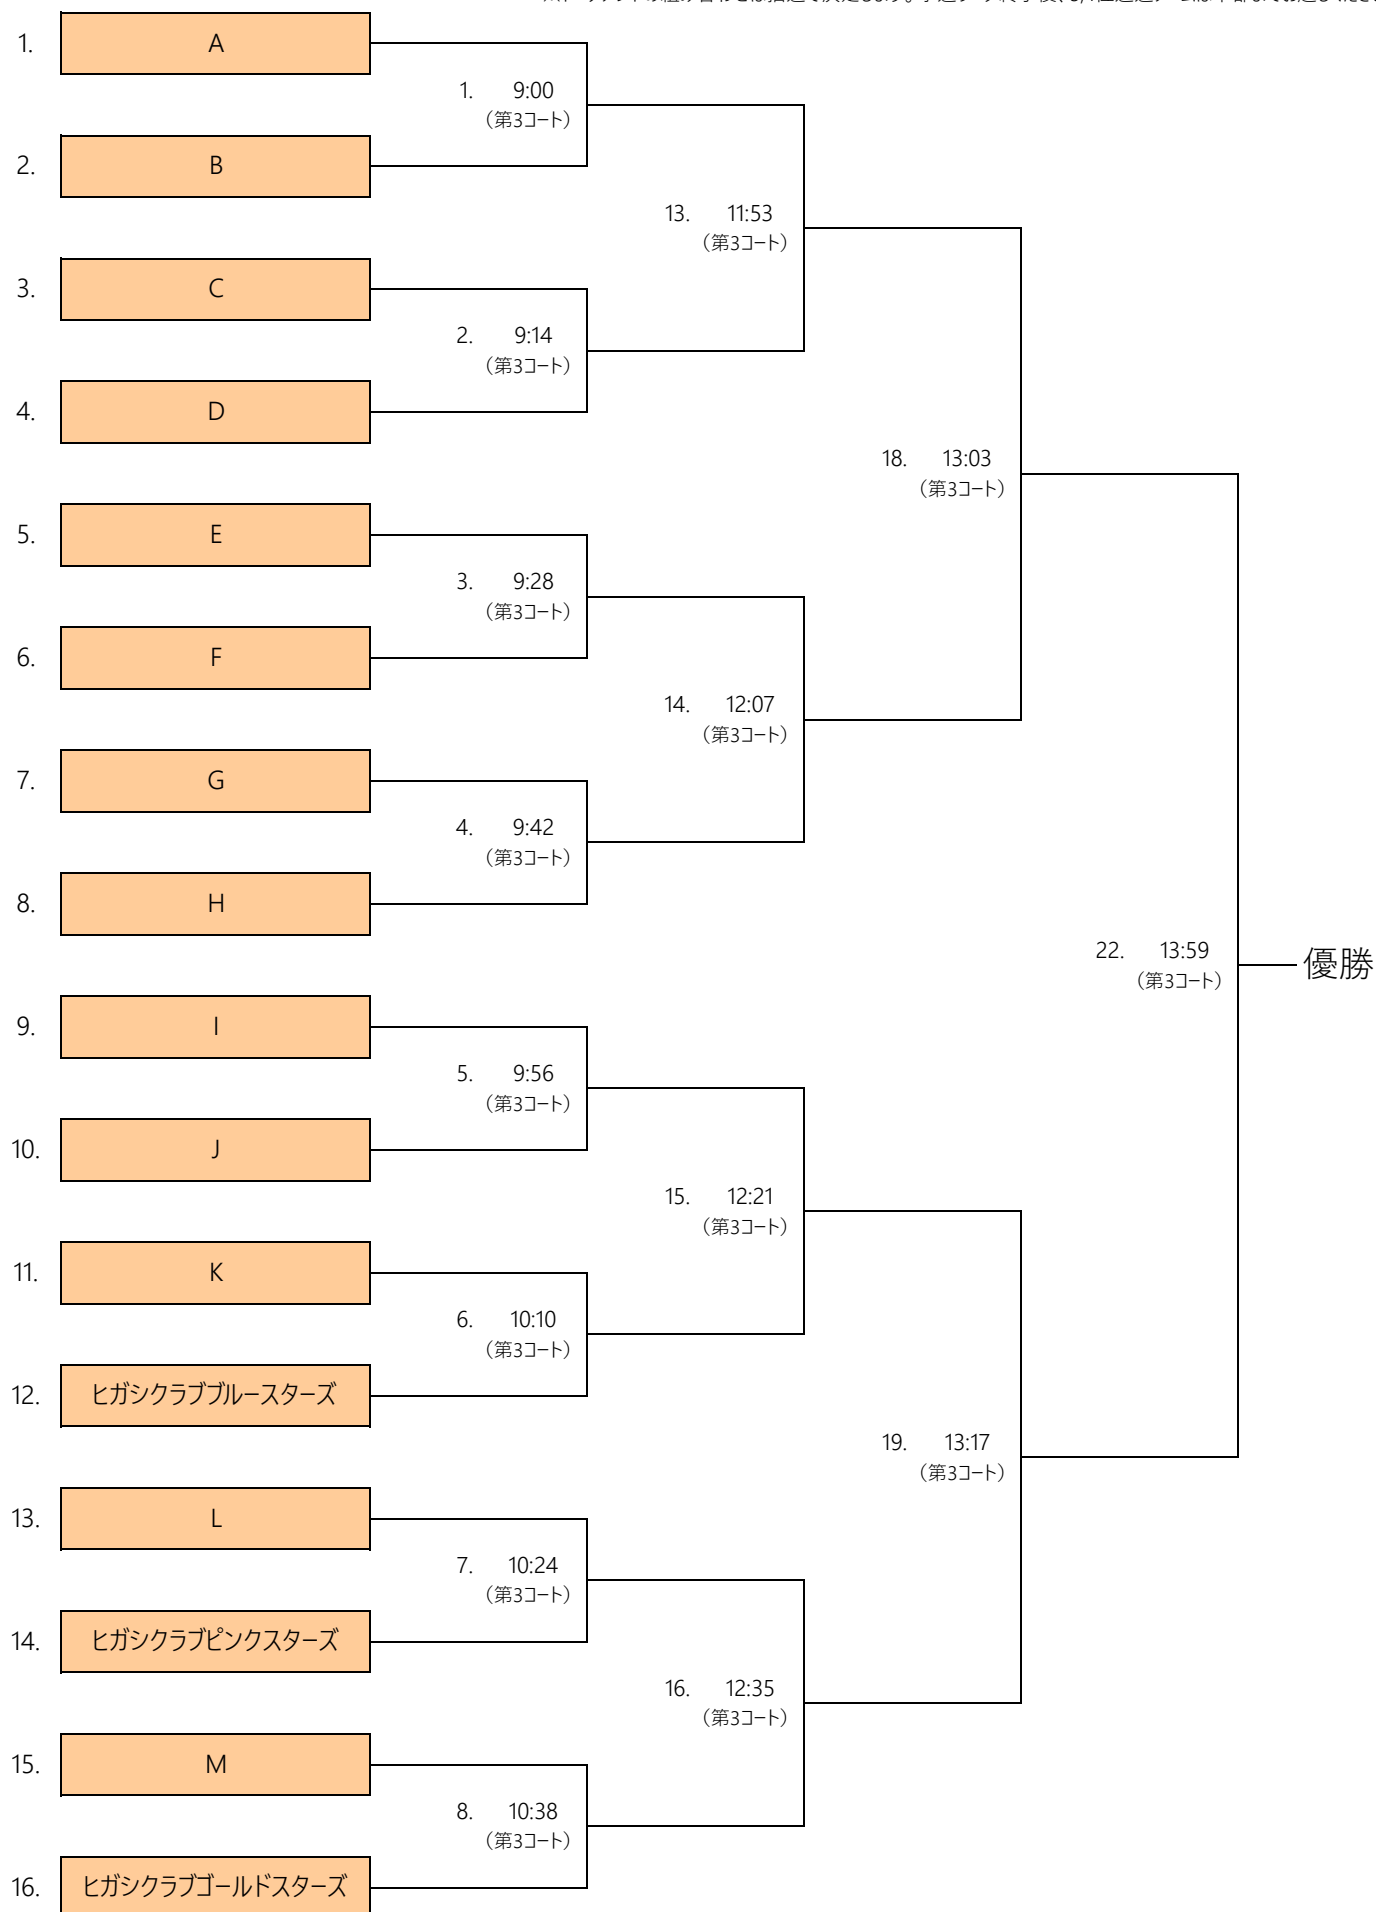

S5(予選3,4位通過)決勝トーナメント

※トーナメントの組み合わせは抽選で決定します。予選リーグ終了後、3,4位通過チームは本部までお越しください。

2024.6.30(Sun.)

Kids

低学年

全試合1コートで行います。

試合No.	試合時間	チーム名		チーム名
6.	10:10	梅干しスピアーズ	-	住之江ブルーボックス
9.	10:52	シーカラグビーアカデミー	-	和歌山ワイルドナイツ
12.	11:39	梅干しスピアーズ	-	シーカラグビーアカデミー
16.	12:35	住之江ブルーボックス	-	和歌山ワイルドナイツ

中学年

全試合1コートで行います。

試合No.	試合時間	チーム名		チーム名
5.	9:56	シーカラグビーアカデミーA	-	梅干しライナース
8.	10:38	シーカラグビーアカデミーB	-	住之江ブルーボックス
11.	11:25	シーカラグビーアカデミーA	-	和歌山タイガース
15.	12:21	梅干しライナース	-	シーカラグビーアカデミーB
17.	12:49	住之江ブルーボックス	-	和歌山タイガース