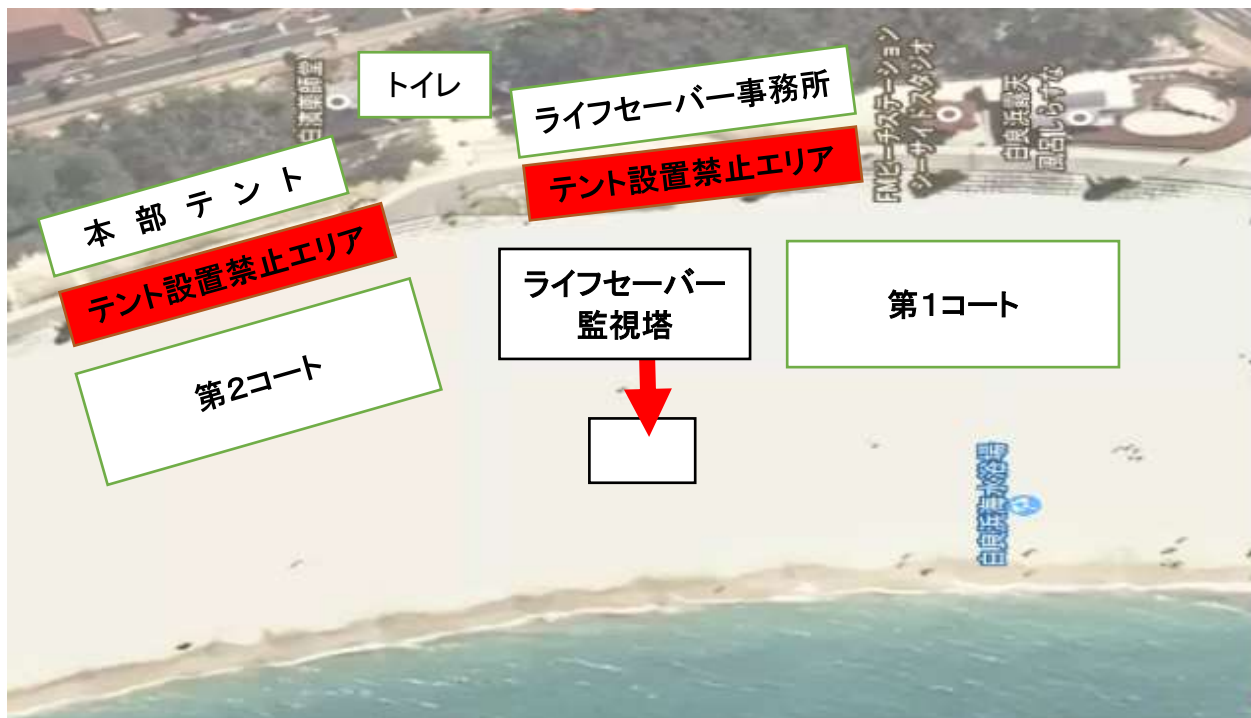

【各チームの代表者の方へ】

・レフリーは全てのプレイヤー・チームを公平にジャッジします。いかなる場合でもレフリーに対して暴言・暴力の行為があった場合はそのプレイヤーを即刻退場とします。フェアな精神とプレーでゲームを楽しんでください。

【お問い合わせ先】

●ビーチラグビー白浜大会実行委員会

〒649-2211 和歌山県西牟婁郡白浜町 3031-100 白浜町商工会内

大会専用電話 090-3653-7590 / tel.0739-42-4686 / fax.0739-42-3275

<http://www.beachrugby-shirahama.com>

注 意 事 項

■護岸におけるテント設置禁止エリアについて

- ・本部テント前およびライフセーバー事務所前の護岸には、テントを設置しないでください。
- ・テントを設置しなければ、護岸に座って観戦していただいても構いません。
- ・ご不便をおかけしますが、ご協力のほどよろしくお願いいたします。

■白浜大会臨時駐車場および災害時避難場所