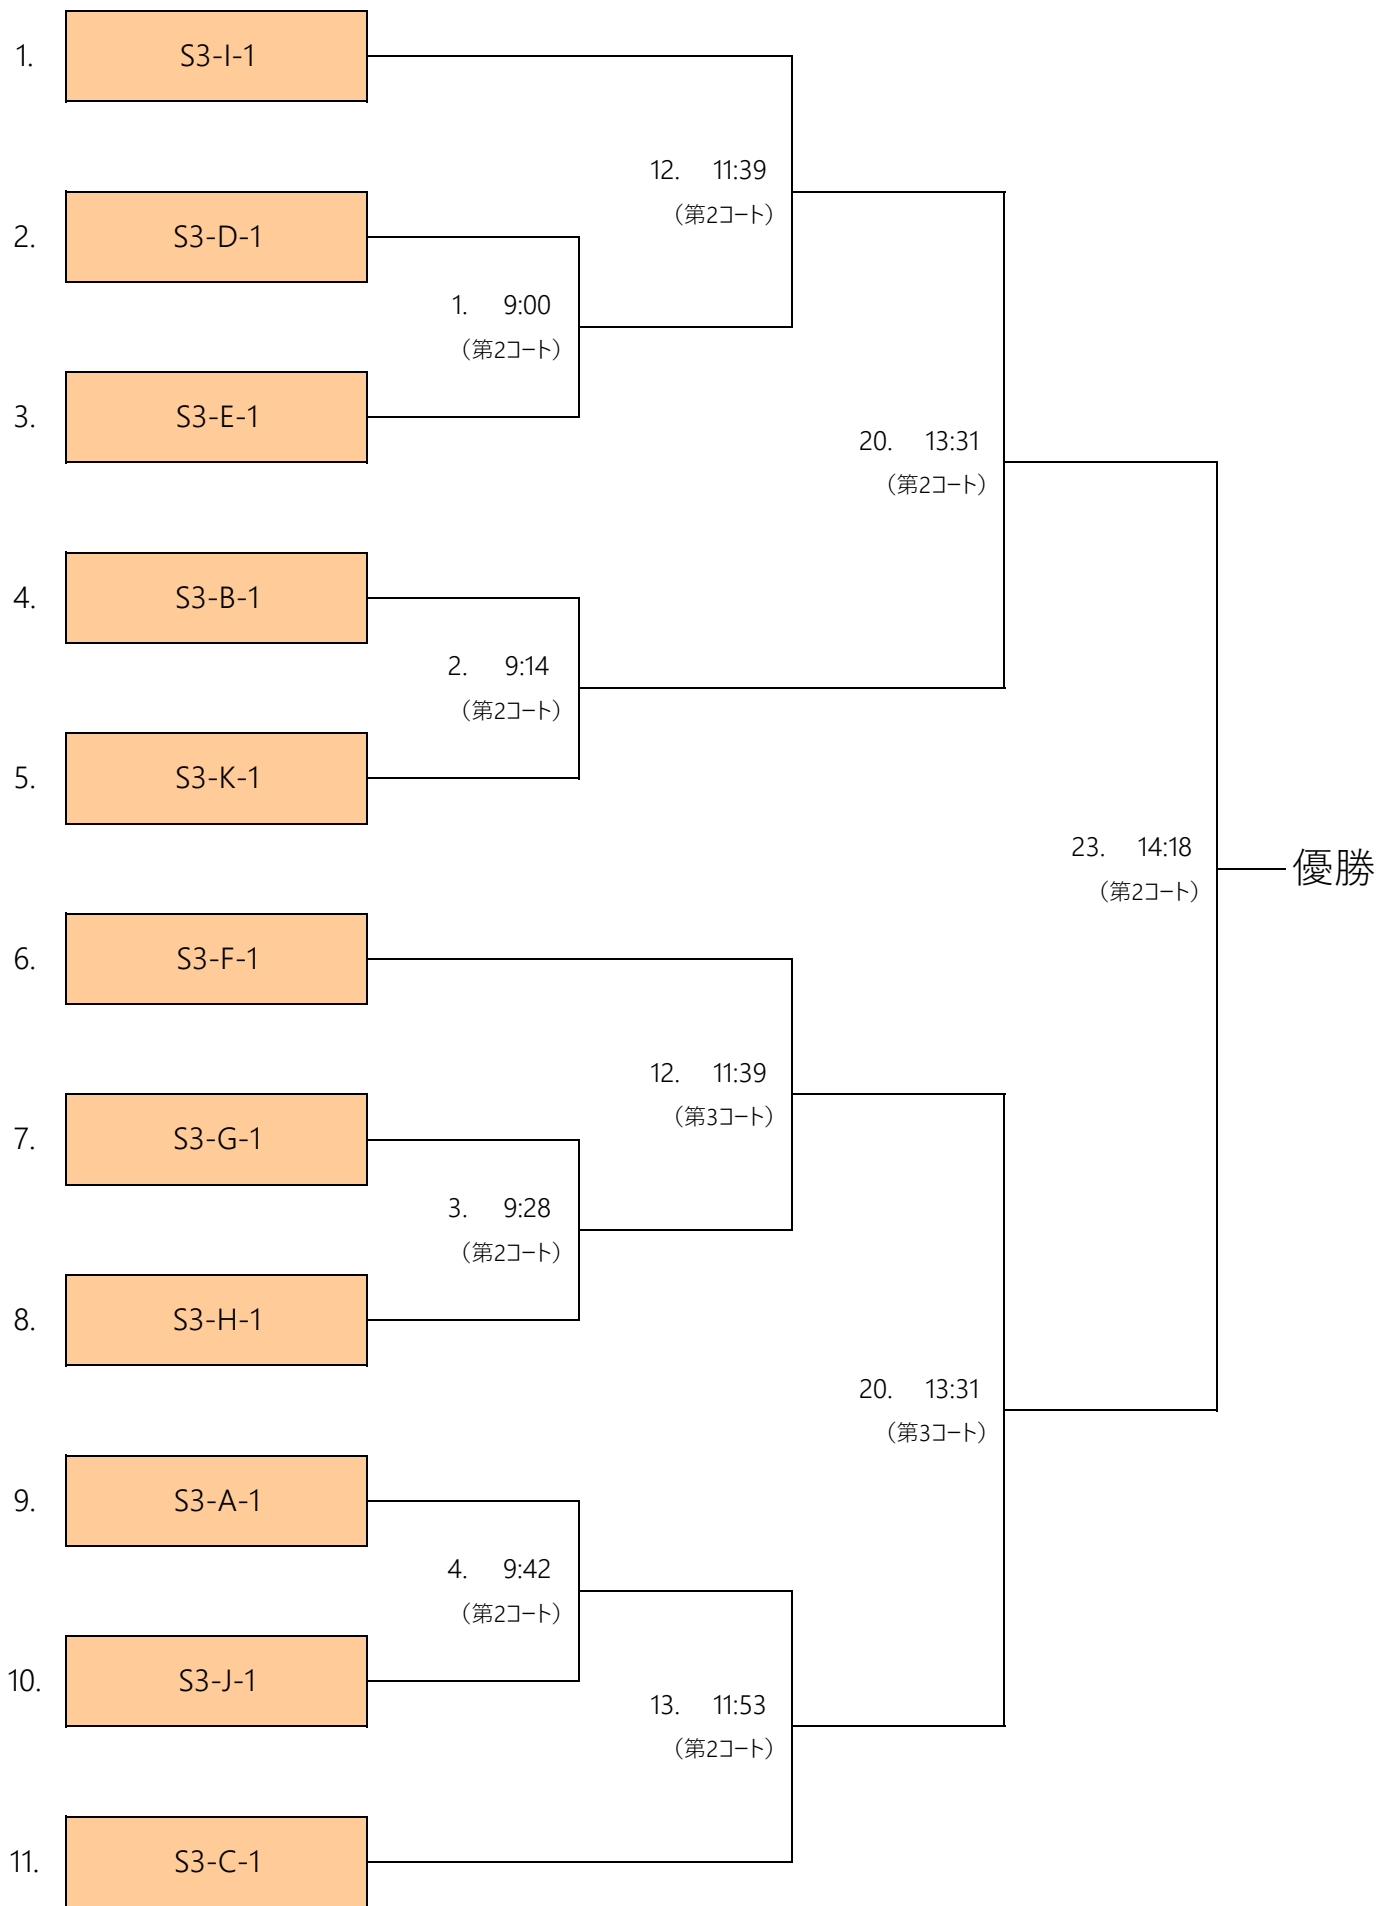

※各決勝トーナメントへの優先順位は、勝敗 → 得失点差 → 総得点 → 対戦成績 → 抽選の順で決定します。

S1トーナメント

S40トーナメント

S2決勝トーナメント

S3(予選1位通過)決勝トーナメント

※トーナメントの組み合わせは1日目終了後に決定します。

S4(予選2位通過)決勝トーナメント

※トーナメントの組み合わせは1日目終了後に決定します。