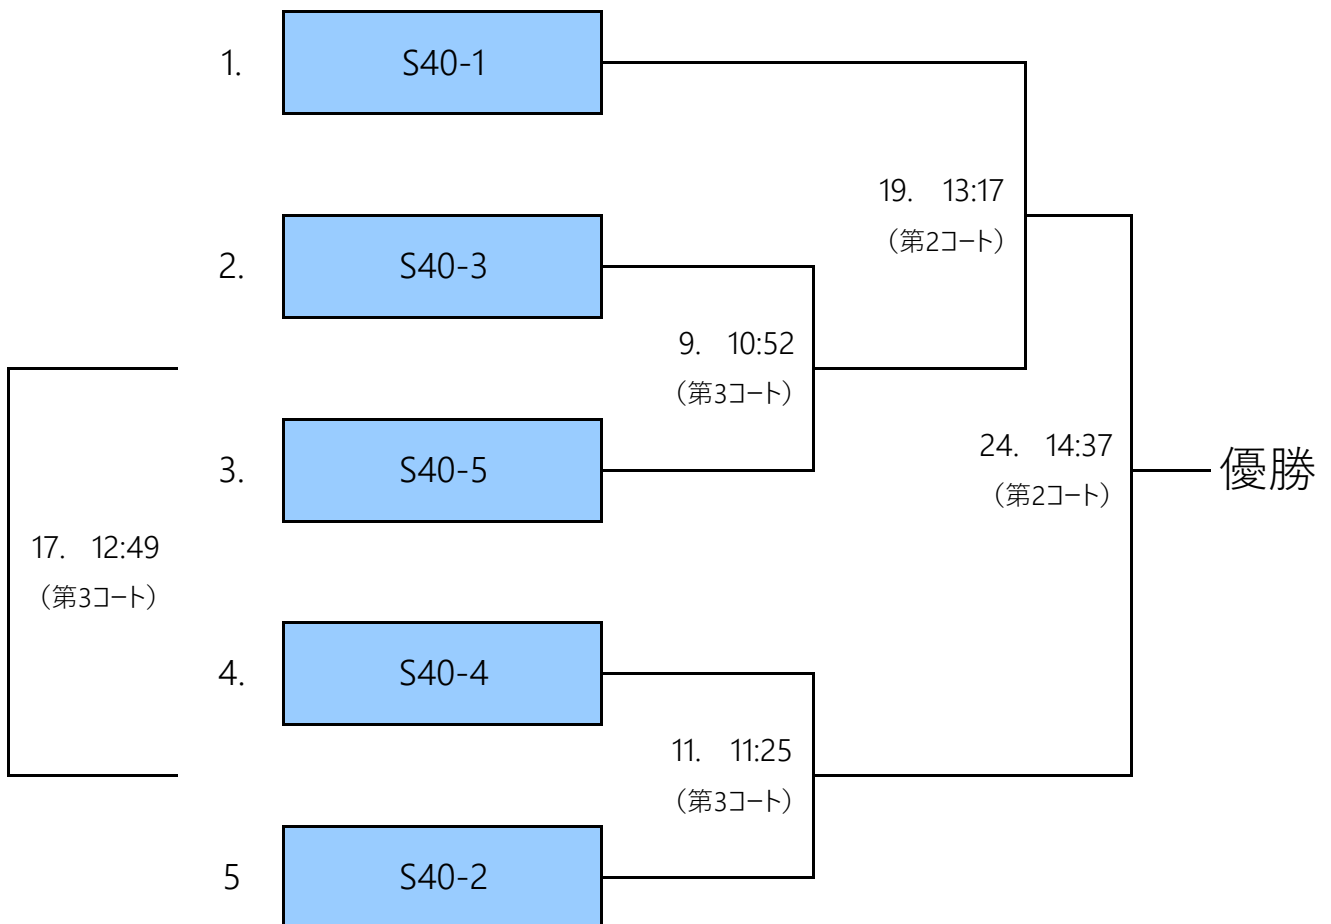

S40予選リーグ

◆第2、3コート

チーム名	梅干クラブ	OKA-PPA	OJINJIN	海猫トップガン	MOMOCCHI	○数	△数	×数	総得点	得失 点差	順位
梅干クラブ	-	-	-	-	-						
OKA-PPA	-	-	-	-	-						
OJINJIN	-	-	-	-	-						
海猫トップガン	-	-	-	-	-						
MOMOCCHI	-	-	-	-	-						

※各決勝トーナメントへの優先順位は、勝敗 → 得失点差 → 総得点 → 対戦成績 → 抽選の順で決定します。

S1トーナメント

S40トーナメント

S2決勝トーナメント

S3(予選1位通過)決勝トーナメント

※トーナメントの組み合わせは1日目終了後に決定します。

S4(予選2位通過)決勝トーナメント

※トーナメントの組み合わせは1日目終了後に決定します。