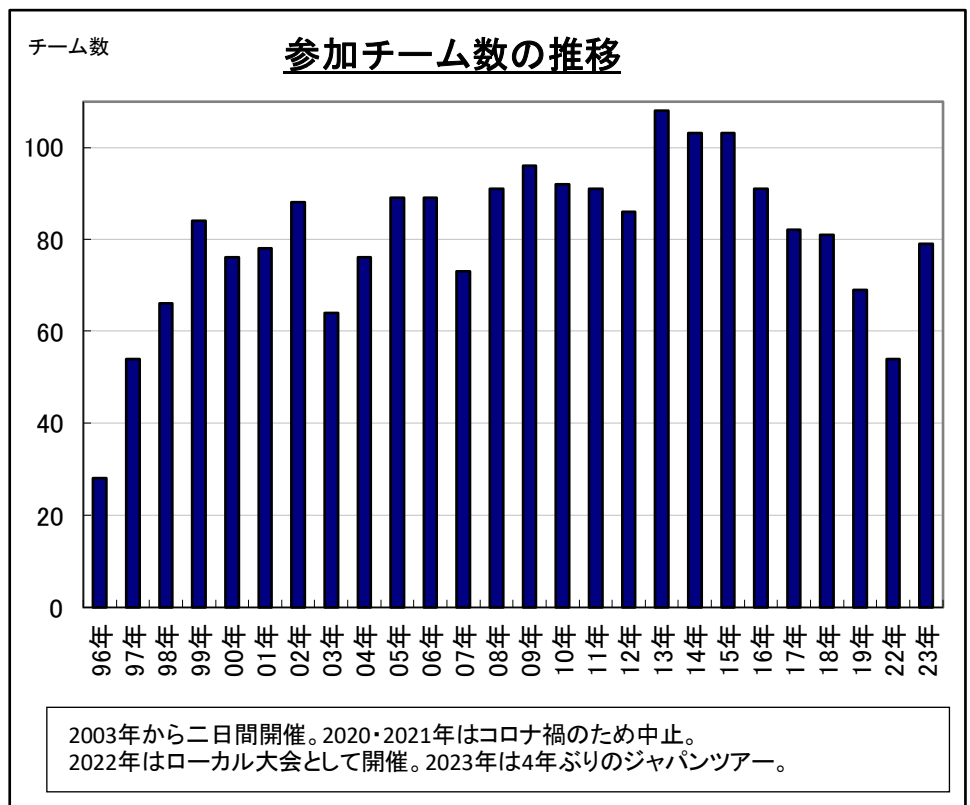

## ◎参加チーム状況

### ☆参加チーム・県別分類

大阪	30	38%
和歌山	29	37%
京都	5	6%
兵庫	4	5%
東京	3	4%
愛知	2	3%
福岡	2	3%
奈良	1	1%
熊本	1	1%
福井	1	1%
富山県	1	1%
計	79	100%

県内	29	37%
県外	50	63%
合計	79	

### ☆参加チーム数の推移

年度	参加チーム数	増加率 (前年比)
96年 (H8年)	28	—
97年 (H9年)	54	193%
98年 (H10年)	66	122%
99年 (H11年)	84	127%
00年 (H12年)	76	90%
01年 (H13年)	78	103%
02年 (H14年)	88	113%
03年 (H15年)	64	73%
04年 (H16年)	76	119%
05年 (H17年)	89	117%
06年 (H18年)	89	100%
07年 (H19年)	73	82%
08年 (H20年)	91	125%
09年 (H21年)	96	105%
10年 (H22年)	92	96%
11年 (H23年)	91	99%
12年 (H24年)	86	95%
13年 (H25年)	108	126%
14年 (H26年)	103	95%
15年 (H27年)	103	100%
16年 (H28年)	91	88%
17年 (H29年)	82	90%
18年 (H30年)	81	99%
19年 (H31年)	69	85%
22年 (R04年)	54	78%
23年 (R05年)	79	146%