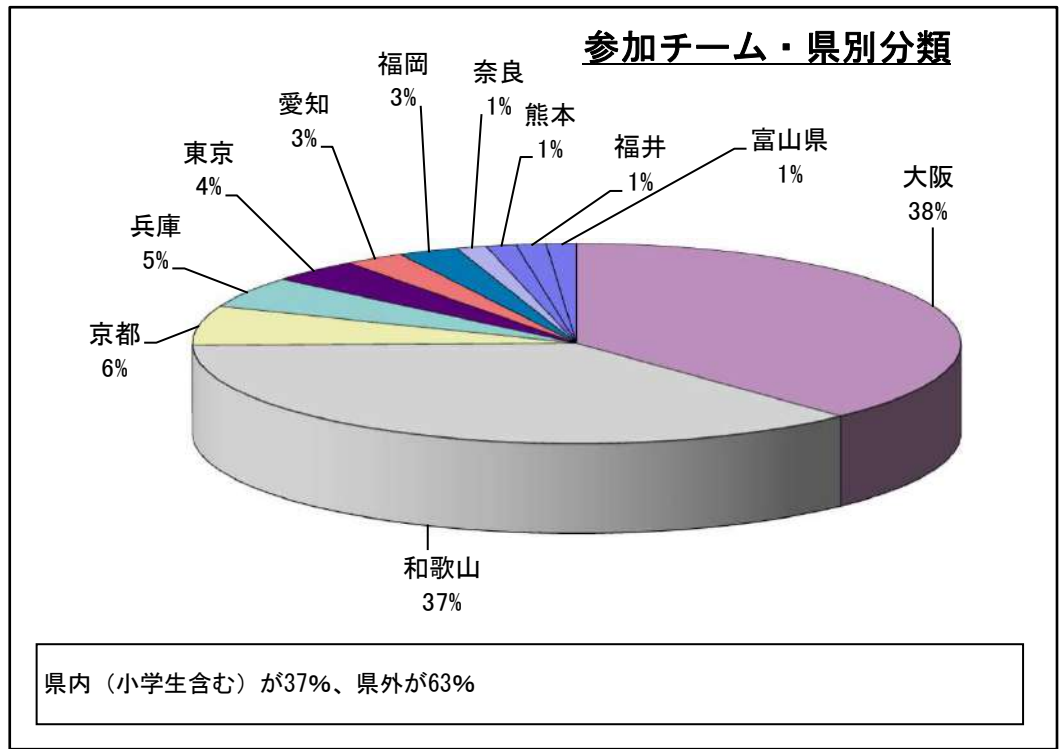

## ◎参加チーム状況

### ☆参加チーム・県別分類

大阪	30	38%
和歌山	29	37%
京都	5	6%
兵庫	4	5%
東京	3	4%
愛知	2	3%
福岡	2	3%
奈良	1	1%
熊本	1	1%
福井	1	1%
富山県	1	1%
計	79	100%

県内	29	37%
県外	50	63%
合計	79	